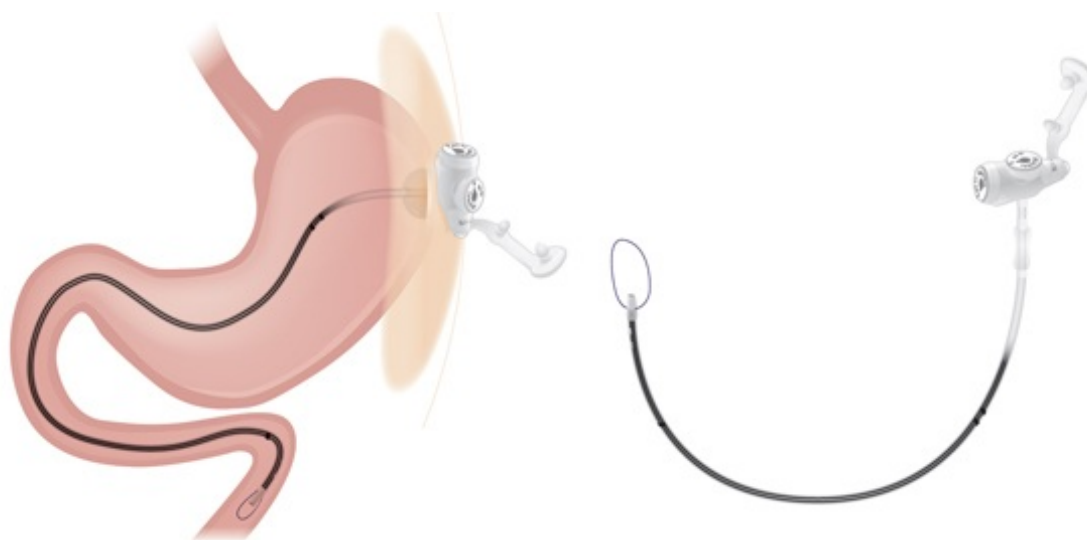

Mic-Key TJ – Transgastrisk Jejunal ernæringssonde

Mic-Key TJ har 2 løp: 1 til ventrikkel og 1 til jejunum. Den ser ut som en lavprofil Mic-Key, og har samme tilbakeslavsventil og mellomstykker som Mic-Key. Den leveres med 1 stk Medisineringsmellomstykke (artikkelnr 141-12) og 1 stk. Bolus rett mellomstykke (artikkelnr 143-12). Sonden har et langsgående lodd (det sorte området) som gjør sonden tyngre. Dette er med å forebygge at sonden kommer ut av posisjon/ «kryper oppover» til ventrikkel.

Med Mic-Key TJ kan man ernære jejunalt, men har en også mulighet til ernæring/tømming/utluftning av ventrikkelen. Man bør velge den totale lengden på sonden, med utgangspunkt i at den distale lengden kommer 10-15 cm forbi det Treitze ligament.

Mic-Key TJ finnes i størrelsene 16 Fr, 18 Fr og 22 Fr, stomalengder fra 1,0 til 3,5 cm og i jejunale lengder 15, 22, 30 og 45 cm.

Tabell

Artikkelnummer ENFit	Tykkelse	Stomalengde	Jejunal lengde
8270-16-1.0-15	16 Fr	1.0 cm	15 cm
8270-16-1.0-22	16 Fr	1.0 cm	22 cm
8270-16-1.2-15	16 Fr	1.2 cm	12 cm
8270-16-1.2-22	16 Fr	1.2 cm	22 cm
8270-16-1.2-30	16 Fr	1.2 cm	30 cm
8270-16-1.5-15	16 Fr	1.5 cm	15 cm
8270-16-1.5-22	16 Fr	1.5 cm	22 cm
8270-16-1.5-30	16 Fr	1.5 cm	30 cm
8270-16-1.5-45	16 Fr	1.5 cm	45 cm
8270-16-1.7-15	16 Fr	1.7 cm	15 cm