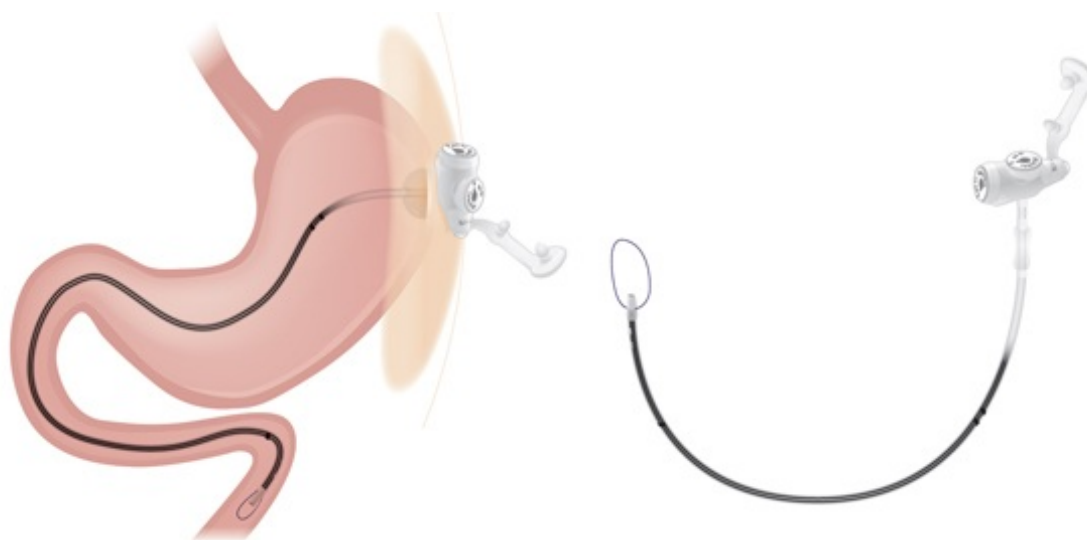

## Mic-Key TJ – Transgastrisk Jejunal ernæringssonde

Mic-Key TJ har 2 løp: 1 til ventrikkel og 1 til jejunum. Den ser ut som en lavprofil Mic-Key, og har samme tilbakeslavsventil og mellomstykker som Mic-Key. Den leveres med 1 stk Medisineringsmellomstykke (artikkelnr 141-12) og 1 stk. Bolus rett mellomstykke (artikkelnr 143-12). Sonden har et langsgående lodd (det sorte området) som gjør sonden tyngre. Dette er med å forebygge at sonden kommer ut av posisjon/ «kryper oppover» til ventrikkel.

Med Mic-Key TJ kan man ernære jejunalt, men har en også mulighet til ernæring/ tømning/utluftning av ventrikkelen. Man bør velge den totale lengden på sonden, med utgangspunkt i at den distale lengden kommer 10-15 cm forbi det Treitze ligament.

Mic-Key TJ finnes i størrelsene 16 Fr, 18 Fr og 22 Fr, stomalengder fra 1,0 til 3,5 cm og i jejunale lengder 15, 22, 30 og 45 cm.