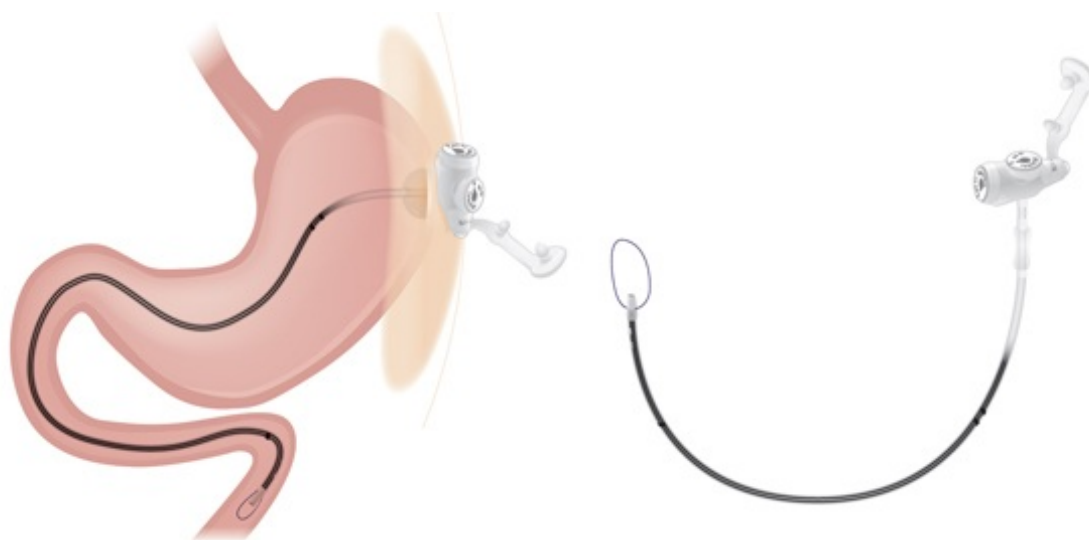

**Mic-Key®**

## Mic-Key TJ – Transgastrisk Jejunal ernæringssonde

Mic-Key TJ har 2 løp: 1 til ventrikkel og 1 til jejunum. Den ser ut som en lavprofil Mic-Key, og har samme tilbakeslavsventil og mellomstykker som Mic-Key. Den leveres med 1 stk Medisineringsmellomstykke (artikkelnr 141-12) og 1 stk. Bolus rett mellomstykke (artikkelnr 143-12). Sonden har et langsgående lodd (det sorte området) som gjør sonden tyngre. Dette er med å forebygge at sonden kommer ut av posisjon/ «kryper oppover» til ventrikkel.

Med Mic-Key TJ kan man ernære jejunalt, men har en også mulighet til ernæring/tømming/utluftning av ventrikkelen. Man bør velge den totale lengden på sonden, med utgangspunkt i at den distale lengden kommer 10-15 cm forbi det Treitze ligament.

Mic-Key TJ finnes i størrelsene 16 Fr, 18 Fr og 22 Fr, stomalengder fra 1,0 til 3,5 cm og i jejunale lengder 15, 22, 30 og 45 cm.