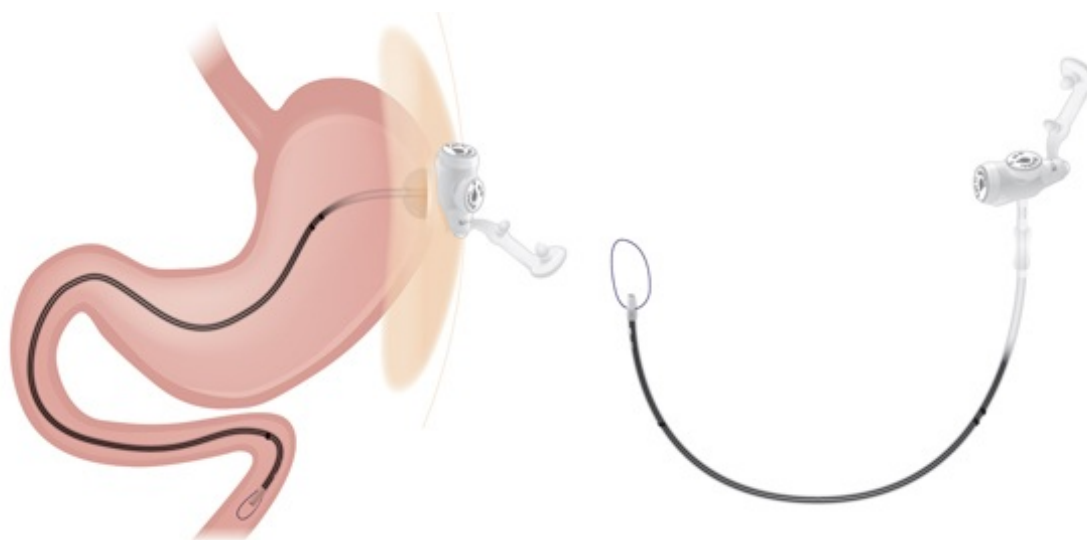

Mic-Key TJ – Transgastrisk Jejunal ernæringssonde

Mic-Key TJ har 2 løp: 1 til ventrikkel og 1 til jejunum. Den ser ut som en lavprofil Mic-Key, og har samme tilbakeslagsventil og mellomstykker som Mic-Key. Den leveres med 1 stk Medisineringsmellomstykke (artikkelnr 141-12) og 1 stk. Bolus rett mellomstykke (artikkelnr 143-12). Sonden har et langsgående lodd (det sorte området) som gjør sonden tyngre. Dette er med å forebygge at sonden kommer ut av posisjon/ «kryper oppover» til ventrikkel.

Med Mic-Key TJ kan man ernære jejunalt, men har en også mulighet til ernæring/tømming/utluftning av ventrikkelen. Man bør velge den totale lengden på sonden, med utgangspunkt i at den distale lengden kommer 10-15 cm forbi det Treitze ligament.

Mic-Key TJ finnes i størrelsene 16 Fr, 18 Fr og 22 Fr, stomalengder fra 1,0 til 3,5 cm og i jejunale lengder 15, 22, 30 og 45 cm.

Tabell

Artikkelnummer ENFit	Tykkelse	Stomalengde	Jejunal lengde
8270-16-1.0-15	16 Fr	1.0 cm	15 cm
8270-16-1.0-22	16 Fr	1.0 cm	22 cm
8270-16-1.2-15	16 Fr	1.2 cm	12 cm
8270-16-1.2-22	16 Fr	1.2 cm	22 cm
8270-16-1.2-30	16 Fr	1.2 cm	30 cm
8270-16-1.5-15	16 Fr	1.5 cm	15 cm
8270-16-1.5-22	16 Fr	1.5 cm	22 cm
8270-16-1.5-30	16 Fr	1.5 cm	30 cm
8270-16-1.5-45	16 Fr	1.5 cm	45 cm
8270-16-1.7-15	16 Fr	1.7 cm	15 cm